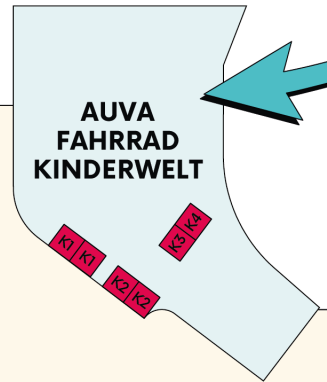

LEGENDE

- AUSSTELLER
- AKTIONSFLÄCHEN

— argus —
BIKE FESTIVAL
wien rathausplatz

- | | |
|--------------------------------------|--------------------------------|
| 1 Die Radlobby ARGUS | 18 Lines / Dirtlove |
| 2 WienMobil Rad | 19-20 Bosch eBike Systems |
| 3 WIENXTRA | 23 Bikepacking |
| 4-5 ABUS | 24 Radio Wien Fahrrad-Check |
| 6 Riese & Müller | 25 Radio Wien |
| 7 Sgrafit Bike | 26-27 K19 Live-Studio |
| 8 i:SY Kompaktrad | 28 Trailcenter Wien |
| 9 Eleven | 29 Zillertal |
| 10 Blacksheep | 30 Flohmarkt Historische Räder |
| 11 Österreichischer Radsport-Verband | 31 In Velo Veritas |
| 12 WOOM | 33-44 HERVIS |
| 13 NORA PURE SPORTS | 45-46 Citybiker.at |
| 14 NORA PURE SPORTS | 47 Mountainbiker.at |
| 15 NXT CargoBikes | 48-49 Specialized |
| 16 WestenNest / BLURBY BIKE EBIKES | 50 SalzburgerLand Tourismus |
| 17 Alpina Sports | |

- E-BIKE PARCOURS**
- EA ANMELDUNG
 - E1 Fischer
 - E2 Kettler
 - E3 Advanced
 - E4 Ampler
 - E5 Kalkhoff
 - E6 Geero
 - E7 CHIKE, QIO, TERN
 - E8 e-Motion
 - E9 Riese & Müller
 - E10 i:SY
 - E11 Ca Go
 - E12 Specialized
 - E13 TENWAYS
 - E14 KTM
 - E15 Bosch

- AUVA-FAHRRAD-KINDERWELT**
- K1 WOOM
 - K2 PUKY / Eightshot
 - K3 Anmeldung
 - K4 Infostand

BURGTHEATER